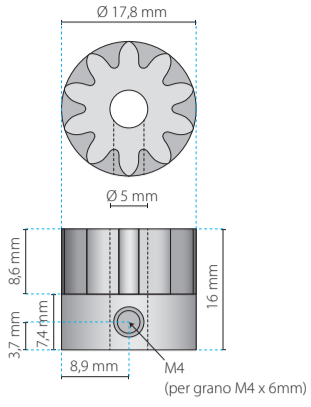

Vettori ingranaggio 10T Delrin

Supporto riscaldatore Delrin

Guida siringa Delrin

Piastra alluminio4

Guida IGUS Cod. NS-01-27

Supporto motore Delrin

Cilindro

Clip siringa Delrin

Vettori ingranaggio 43T Delrin

Blocchetto

Staffa angolare

Camicia ago

Pattino IGUS Cod. NW-02-27