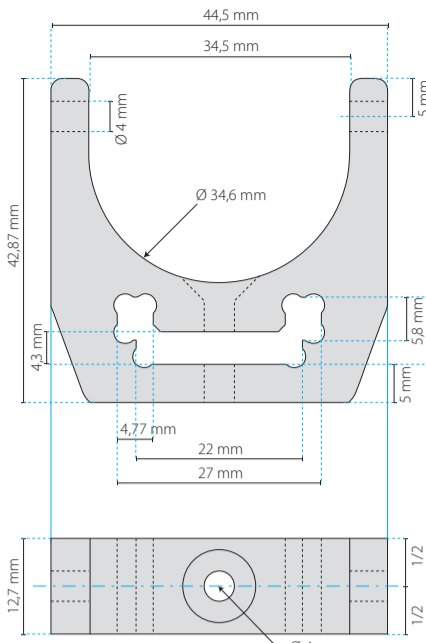

Vettori ingranaggio 10T Delrin

Supporto riscaldatore Delrin

Guida siringa Delrin

Piastra alluminio4

Guida IGUS Cod. NS-01-27

Supporto motore Delrin

Cilindro

Clip siringa Delrin

Vettori ingranaggio 43T Delrin

Blocchetto

Staffa angolare

Camicia ago

Pattino IGUS Cod. NW-02-27