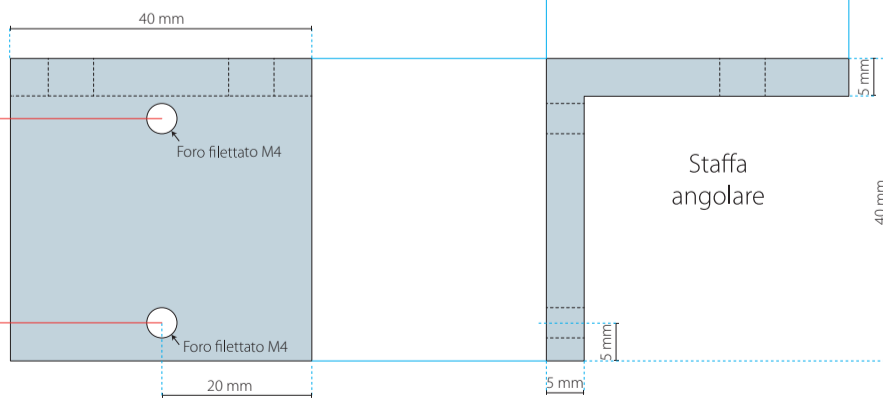

Vettori ingranaggio 10T Delrin

Supporto riscaldatore Delrin

Guida siringa Delrin

Piastra alluminio4

Guida IGUS Cod. NS-01-27

Supporto motore Delrin

Cilindro

Clip siringa Delrin

Vettori ingranaggio 43T Delrin

Blocchetto

Staffa angolare

Camicia ago

Pattino IGUS Cod. NW-02-27