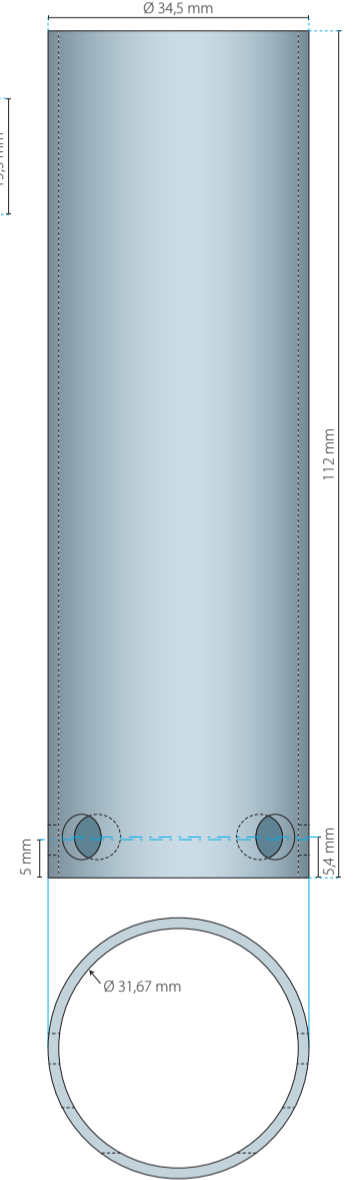

Vettori ingranaggio 10T Delrin

Supporto riscaldatore Delrin

Guida siringa Delrin

Piastra alluminio4

Guida IGUS Cod. NS-01-27

Supporto motore Delrin

Cilindro

Clip siringa Delrin

Vettori ingranaggio 43T Delrin

Blocchetto

Staffa angolare

Camicia ago

Pattino IGUS Cod. NW-02-27