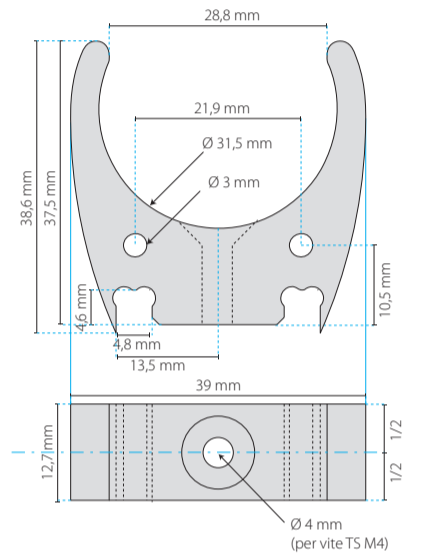

Vettori ingranaggio 10T Delrin

Supporto riscaldatore Delrin

Guida siringa Delrin

Piastra alluminio4

Guida IGUS Cod. NS-01-27

Supporto motore Delrin

Cilindro

Clip siringa Delrin

Vettori ingranaggio 43T Delrin

Blocchetto

Staffa angolare

Camicia ago

Pattino IGUS Cod. NW-02-27