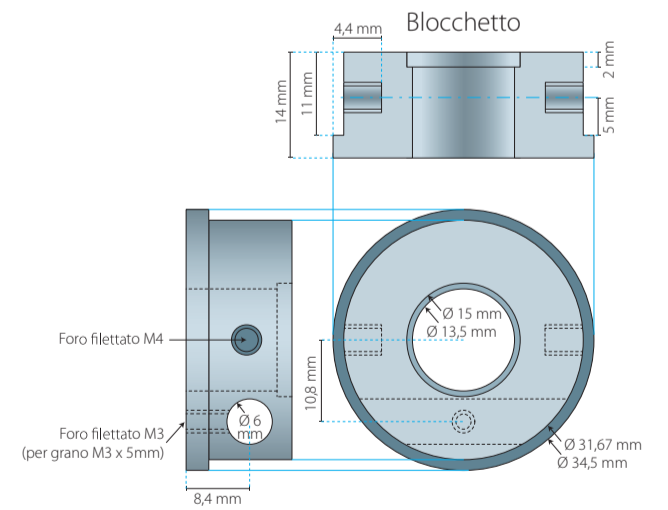

Vettori ingranaggio 10T Delrin

Supporto riscaldatore Delrin

Guida siringa Delrin

Piastra alluminio4

Guida IGUS Cod. NS-01-27

Supporto motore Delrin

Cilindro

Clip siringa Delrin

Vettori ingranaggio 43T Delrin

Blocchetto

Staffa angolare

Camicia ago

Pattino IGUS Cod. NW-02-27