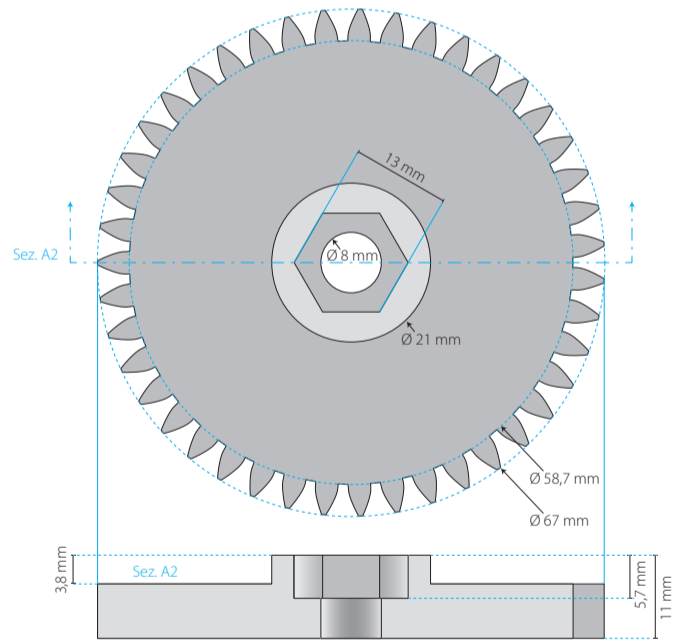

Vettori ingranaggio 10T Delrin

Supporto riscaldatore Delrin

Guida siringa Delrin

Piastra alluminio4

Guida IGUS Cod. NS-01-27

Supporto motore Delrin

Cilindro

Clip siringa Delrin

Vettori ingranaggio 43T Delrin

Blocchetto

Staffa angolare

Camicia ago

Pattino IGUS Cod. NW-02-27