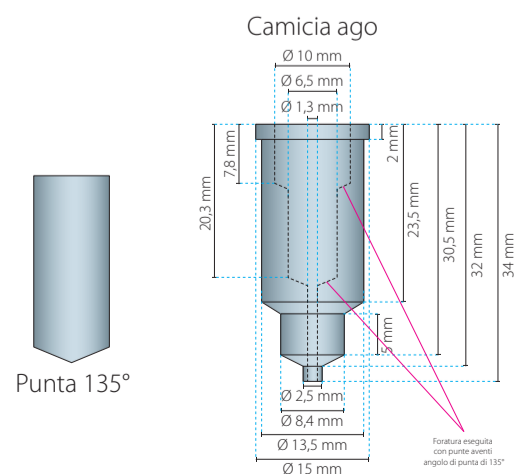

Vettori ingranaggio 10T Delrin

Supporto riscaldatore Delrin

Guida siringa Delrin

Piastra alluminio4

Guida IGUS Cod. NS-01-27

Supporto motore Delrin

Cilindro

Clip siringa Delrin

Vettori ingranaggio 43T Delrin

Blocchetto

Staffa angolare

Camicia ago

Pattino IGUS Cod. NW-02-27