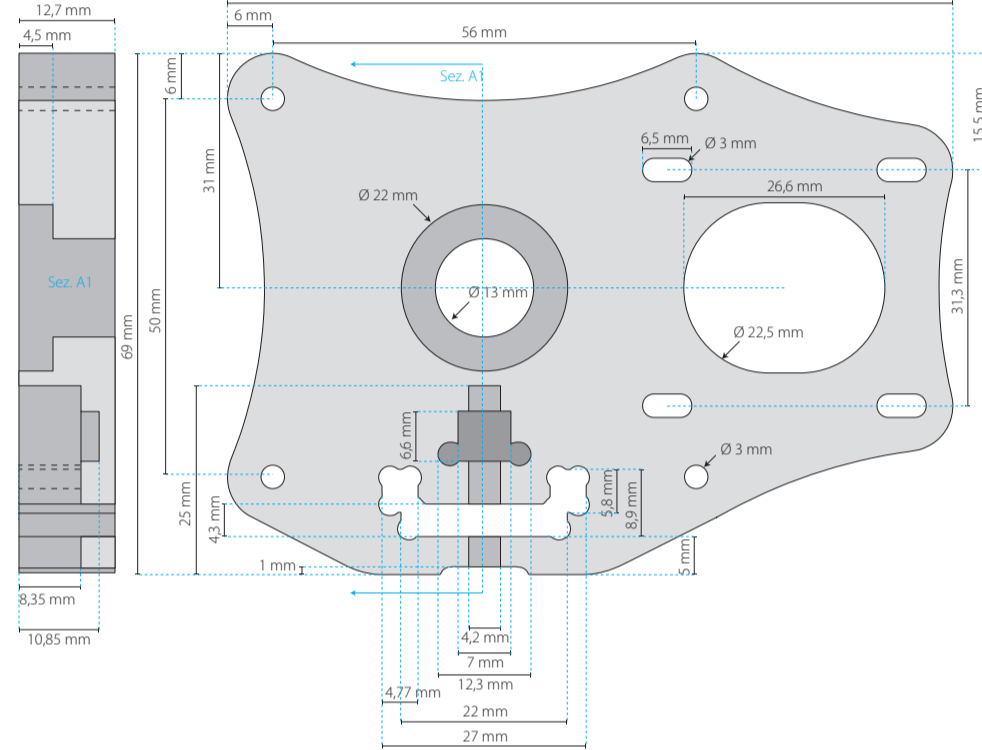

Vettori ingranaggio 10T Delrin

Supporto riscaldatore Delrin

Guida siringa Delrin

Piastra alluminio4

Guida IGUS Cod. NS-01-27

Supporto motore Delrin

Cilindro

Clip siringa Delrin

Vettori ingranaggio 43T Delrin

Blocchetto

Staffa angolare

Camicia ago

Pattino IGUS Cod. NW-02-27