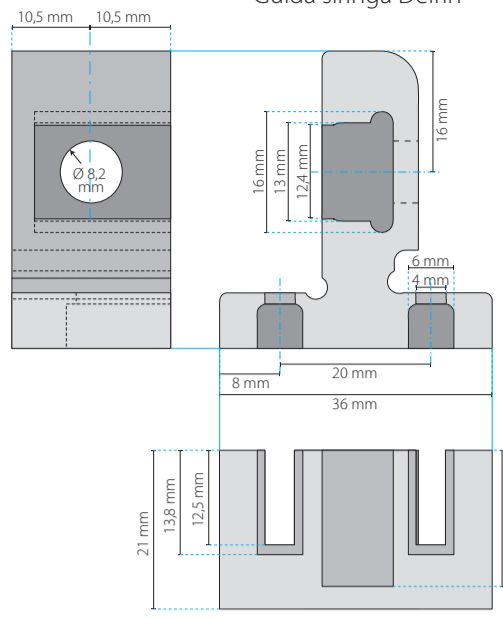

Vettori ingranaggio 10T Delrin

Supporto riscaldatore Delrin

Guida siringa Delrin

Piastra alluminio4

Guida IGUS Cod. NS-01-27

Supporto motore Delrin

Cilindro

Clip siringa Delrin

Vettori ingranaggio 43T Delrin

Blocchetto

Staffa angolare

Camicia ago

Pattino IGUS Cod. NW-02-27