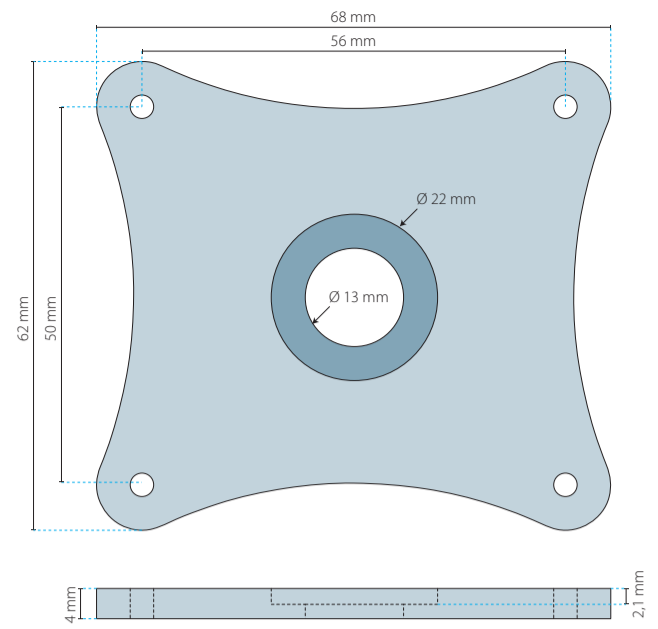

Vettori ingranaggio 10T Delrin

Supporto riscaldatore Delrin

Guida siringa Delrin

Piastra alluminio4

Guida IGUS Cod. NS-01-27

Supporto motore Delrin

Cilindro

Clip siringa Delrin

Vettori ingranaggio 43T Delrin

Blocchetto

Staffa angolare

Camicia ago

Pattino IGUS Cod. NW-02-27